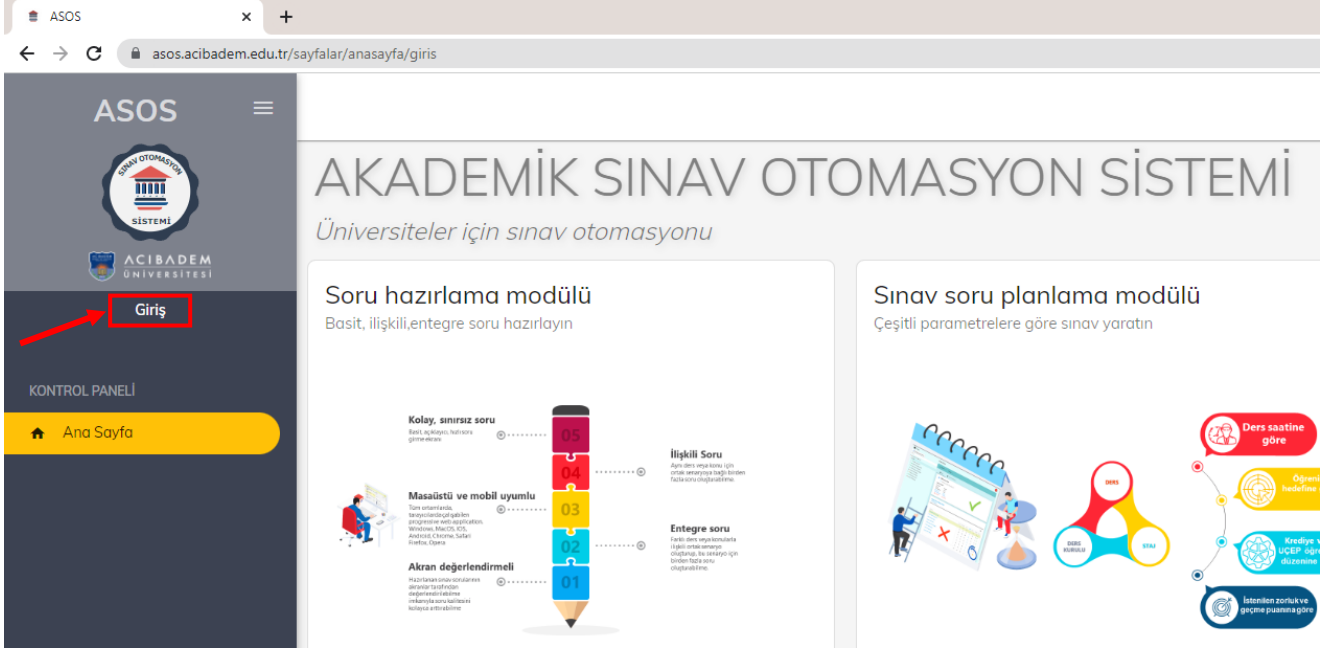

## ASOS Öğrenci Sınav Sonucu Görüntüleme Kılavuzu

1. Tarayıcı arama çubuğu kısmına [asos.acibadem.edu.tr](https://asos.acibadem.edu.tr) yazın ve aratın.

2. Açılan Ana sayfada giriş butonuna basın.

3. Kullanıcı adınız ve şifrenizi yazarak sisteme giriş yapın. (Kullanıcı Adınız ve şifreniz Bademnet veya Webmail adresinizin kullanıcı adı ve şifresiyle aynıdır.)

Kullanıcı eposta \*

Şifre \*

✓ GİRİŞ YAP KAPAT

[Şifremi unuttum](#)

4. Açılan sayfanın sol tarafında bulunan sınav sonuçlarım butonuna tıklayın.

5. Girdiğiniz sınavı, notunuzu, doğru ve yanlış cevap sayınızı bu sayfada görüntüleyebilirsiniz.