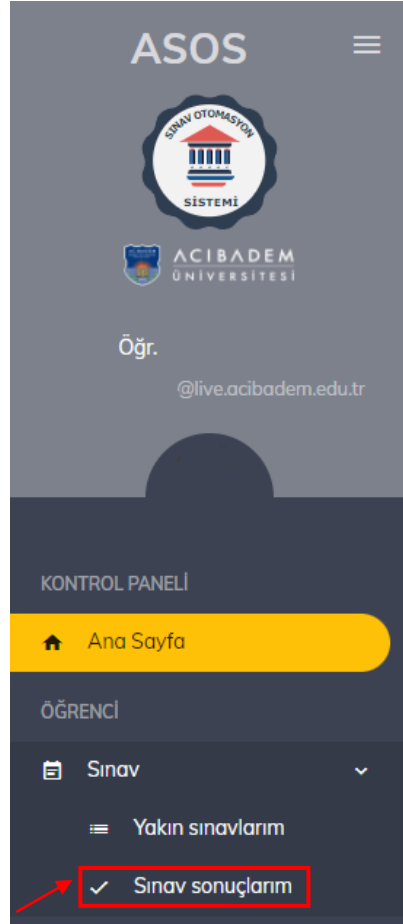

## ASOS Öğrenci Sınav Sonucu Görüntüleme Kılavuzu

1. Tarayıcı arama çubuğu kısmına [asos.acibadem.edu.tr](https://asos.acibadem.edu.tr) yazın ve aratın.

2. Açılan Ana sayfada giriş butonuna basın.

3. Kullanıcı adınız ve şifrenizi yazarak sisteme giriş yapın. (Kullanıcı Adınız ve şifreniz Bademnet veya Webmail adresinizin kullanıcı adı ve şifresiyle aynıdır.)

Kullanıcı eposta \*

Şifre \*

✓ GİRİŞ YAP KAPAT

[Şifremi unuttum](#)

4. Açılan sayfanın sol tarafında bulunan sınav sonuçlarım butonuna tıklayın.

5. Girdiğiniz sınavı, notunuzu, doğru ve yanlış cevap sayınızı bu sayfada görüntüleyebilirsiniz.