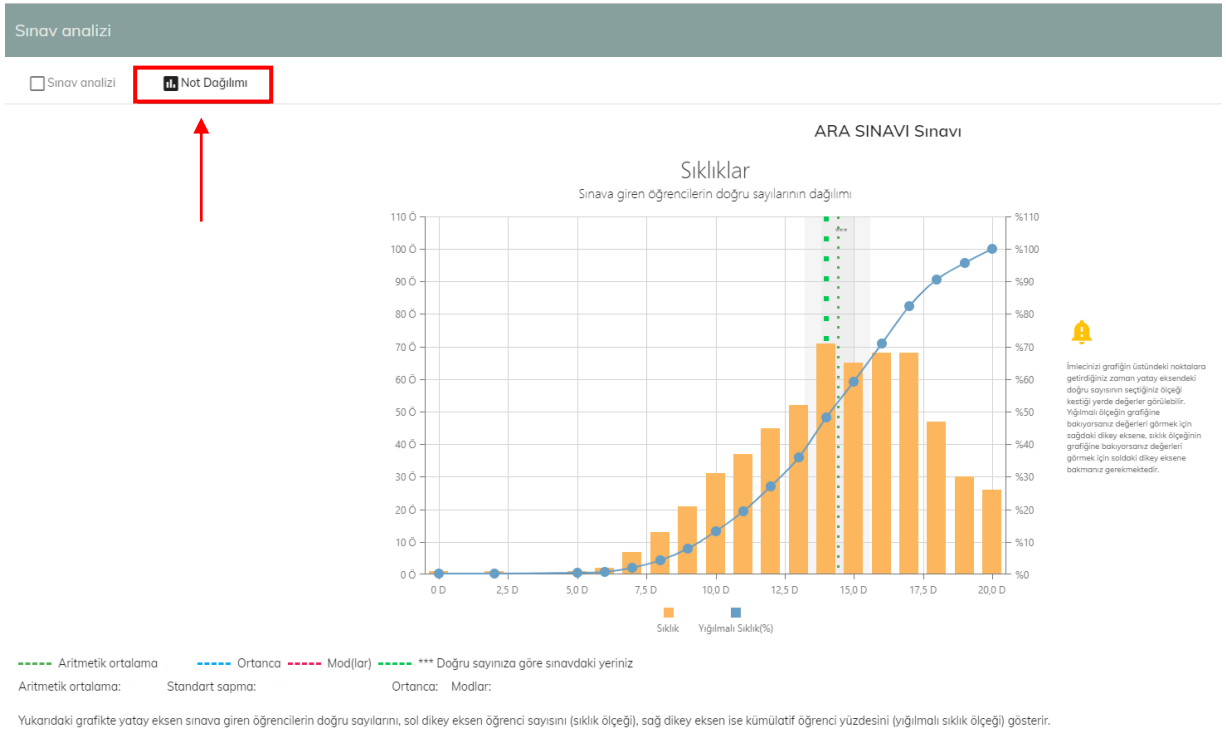

6. Sınav sonucu hakkında detaylı bilgi için 3 çizgi butonuna tıklayın.

7. Açılan sayfada soruları, sorulara verdiğiniz cevapları ve doğru ya da yanlış yaptığınız soruları bulabilirsiniz.

### Sınav analizi

Sınav analizi  Not Dağılımı

10

A.  
B.  
C.  
D.

Doç.Dr.

→ Bu soruyu doğru yapmışınız

8. Genel not ortalamasını “Not Dağılımı” butonundan görüntüleyebilirsiniz.

9. Sınav sonuçlarınızı görüntüledikten sonra Ana sayfanın sağ üstünde bulunan butona tıklayarak sistemden güvenli çıkış yapabilirsiniz.