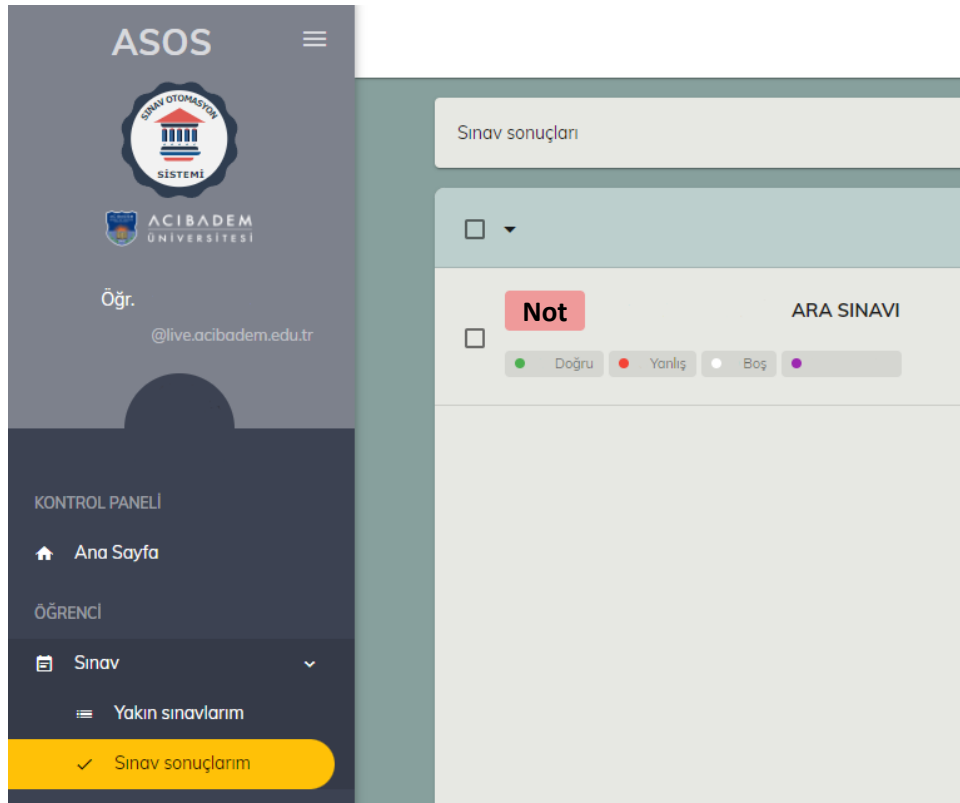

## ASOS Öğrenci Sınav Sonucu Görüntüleme Kılavuzu

1. Tarayıcı arama çubuğu kısmına [asos.acibadem.edu.tr](https://asos.acibadem.edu.tr) yazın ve aratın.

2. Açılan Ana sayfada giriş butonuna basın.

3. Kullanıcı adınız ve şifrenizi yazarak sisteme giriş yapın. (Kullanıcı Adınız ve şifreniz Bademnet veya Webmail adresinizin kullanıcı adı ve şifresiyle aynıdır.)

Kullanıcı eposta \*

Şifre \*

✓ GİRİŞ YAP KAPAT

[Şifremi unuttum](#)

4. Açılan sayfanın sol tarafında bulunan sınav sonuçlarım butonuna tıklayın.

5. Girdiğiniz sınavı, notunuzu, doğru ve yanlış cevap sayınızı bu sayfada görüntüleyebilirsiniz.

6. Sınav sonucu hakkında detaylı bilgi için 3 çizgi butonuna tıklayın.

7. Açılan sayfada soruları, sorulara verdiğiniz cevapları ve doğru ya da yanlış yaptığınız soruları bulabilirsiniz.