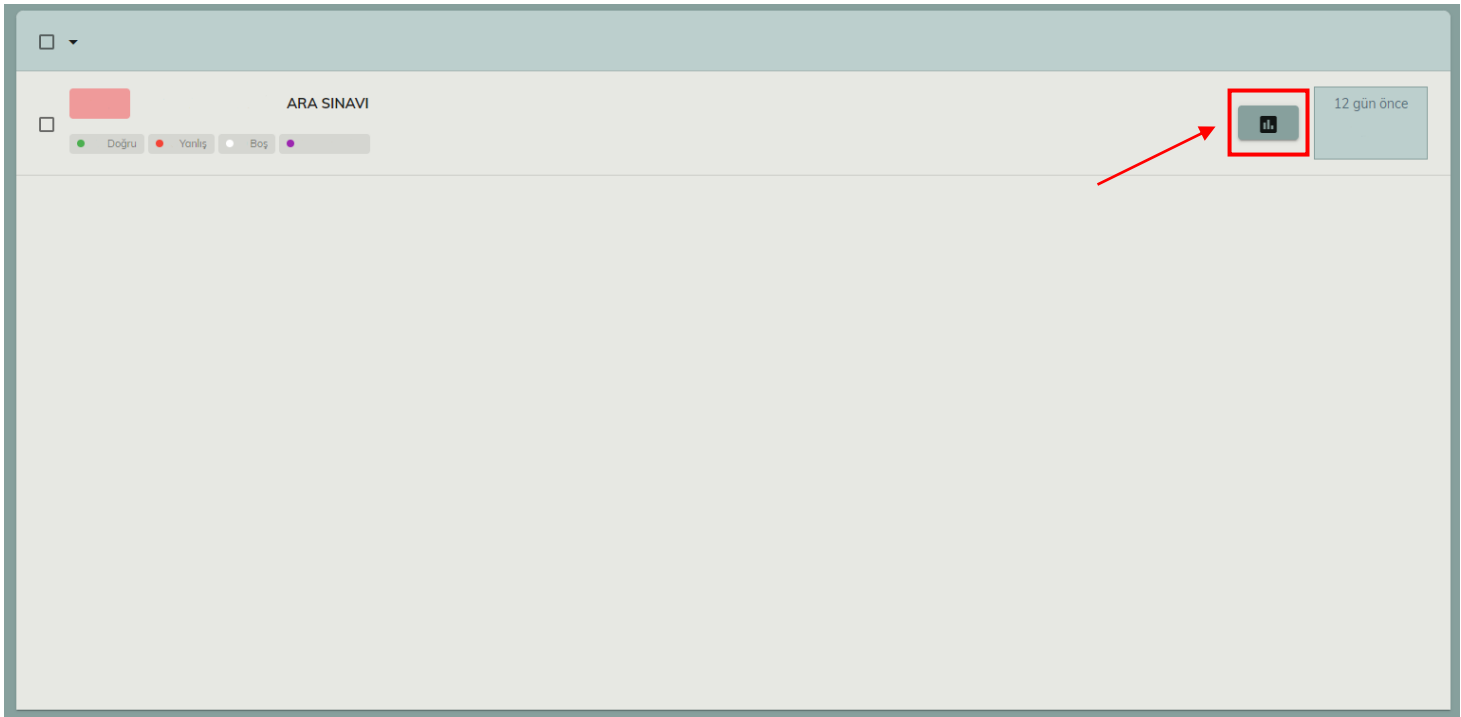

## ASOS Öğrenci Sınav Sonucu Görüntüleme Kılavuzu

1. Tarayıcı arama çubuğu kısmına [asos.acibadem.edu.tr](https://asos.acibadem.edu.tr) yazın ve aratın.

2. Açılan Ana sayfada giriş butonuna basın.

3. Kullanıcı adınız ve şifrenizi yazarak sisteme giriş yapın. (Kullanıcı Adınız ve şifreniz Bademnet veya Webmail adresinizin kullanıcı adı ve şifresiyle aynıdır.)

Kullanıcı eposta \*

Şifre \*

✓ GİRİŞ YAP KAPAT

[Şifremi unuttum](#)

4. Açılan sayfanın sol tarafında bulunan sınav sonuçlarım butonuna tıklayın.

5. Girdiğiniz sınavı, notunuzu, doğru ve yanlış cevap sayınızı bu sayfada görüntüleyebilirsiniz.

6. Sınav sonucu hakkında detaylı bilgi için 3 çizgi butonuna tıklayın.

7. Açılan sayfada soruları, sorulara verdiğiniz cevapları ve doğru ya da yanlış yaptığınız soruları bulabilirsiniz.