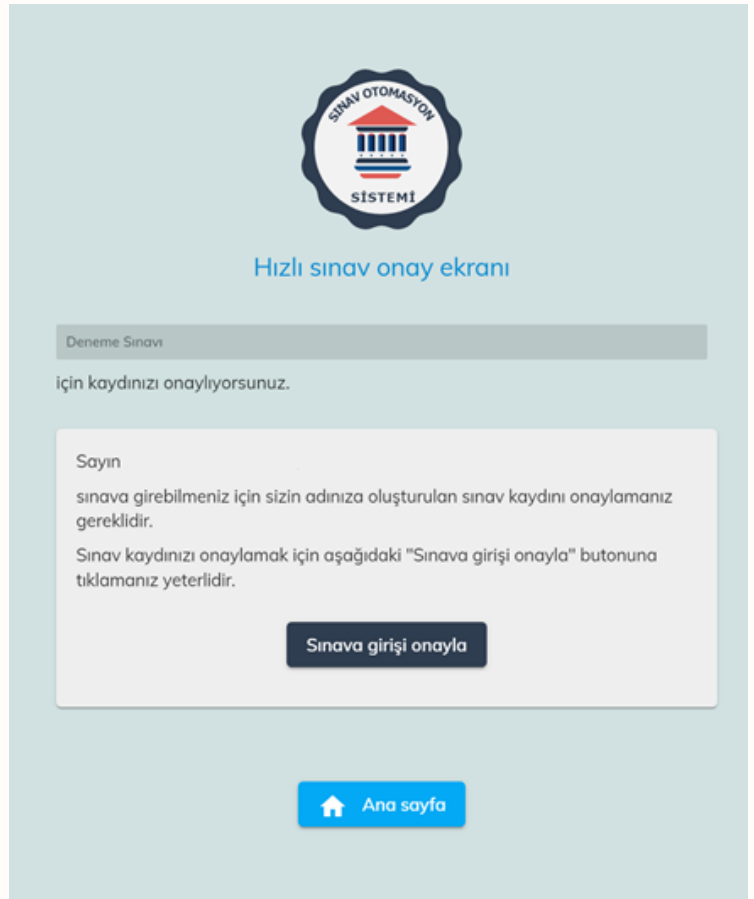

- Sınav **'Sınavı onayla'** bağlantısını tıklanır. Açılan sayfada **'Sınava girişi onayla'** linki ile sınav onaylanır.
- Artık sınav saatine geldiğinde sınava bağlanmaya hazırsınız!

[Sınava bağlan](#)

Bağlantısı kullanarak sınava bağlanabilirsiniz.