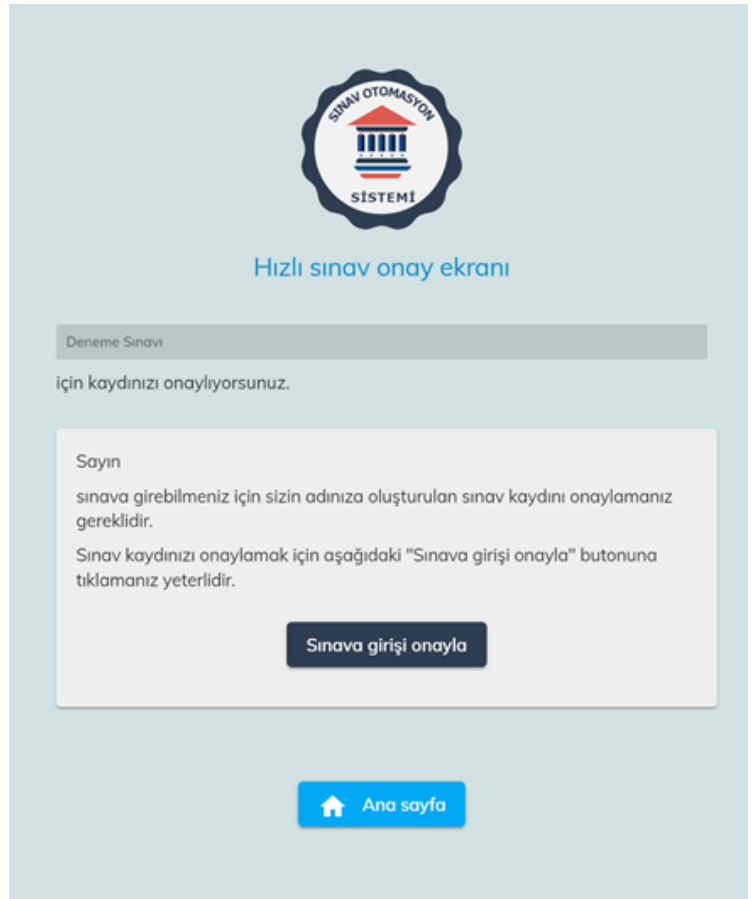

- Sınav **'Sınavı onayla'** bağlantısını tıklanır. Açılan sayfada **'Sınava girişi onayla'** linki ile sınav onaylanır.
- Artık sınav saatine geldiğinde sınava bağlanmaya hazırsınız!

[Sınavı bağlan](#)

Bağlantısı kullanarak sınava bağlanabilirsiniz.